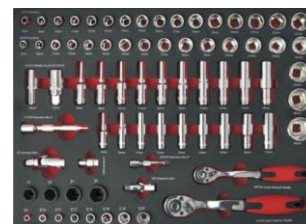

(812) 655-63-53

www.topavto.net

г. Санкт-Петербург, пр. Лиговский, д.246

mail: admin@topavto.net

05.088.78R

Тележка инструментальная с набором инструмента из 231 предмета

- 17 шт. головки шестигранные 1/2" 8-32 мм
- 1 шт. кардан 1/2"
- 1 шт. вороток 1/2"
- 1 шт. удлинитель 1/2"
- 1 шт. трещетка 1/2"
- 13 шт. головки шестигранные 1/4" 4-14мм
- 1 шт. кардан 1/4"
- 1 шт. вороток 1/4"
- 1 шт. удлинитель 1/4"
- 1 шт. удлинитель 1/4"
- 1 шт. трещетка 1/4"
- 1 шт. битодержатель
- 17 шт. головки шестигранные 3/8" 6-22 мм
- 1 шт. кардан 3/8"
- 1 шт. вороток 3/8"
- 1 шт. удлинитель 3/8"
- 1 шт. удлинитель 3/8"
- 2 шт. головки свечные 3/8" 16 мм и 21 мм
- 7 шт. головки со вставками TORX
- 1 шт. трещетка 3/8"
- 17 шт. комбинированных ключей с трещеткой 6-7-8-9-10-11-12-13-14-15-16-17-18-19-20-21-22 мм
- 8 шт. накидных двухсторонних с изгибом 8x9-10x11-12x13-14x15-16x17-18x19-20x22 мм
- 7 шт. отвертки шлицевые SL6X38, SL8X175, SL3X75, SL6,5X150, SL3,5X75, SL5,5X100, SL4X100
- 7 шт. отвертки крестообразные PH2X38, PH4X200, PH0X75, PH3X150, PH1X100, PH2X125, PH2X100
- 6 шт. отвертки для электрика 6,5X150, 5,5X125, 4X100, 3X75, PH1X100, PH2X100
- 6 шт. Т-образные шестигранники 2,5X100 - 3X100 - 4X150 - 2X100 6,5X150 - 5X150mm
- 2 шт. Т-образные TORX T9, T10, T15, T20, T25, T27, T30, T40
- 5 шт. напильники
- 9 шт. головка удлиненная 1/4" 5-6-7-8-9-10-11-12-13 мм
- 23 шт. биты 5/16"
- 9 шт. L-образные шестигранные ключи 1,5-2-2,5-3-4-5-6-8-10mm
- 1 шт. плоскогубцы 200mm
- 1 шт. острогубцы 200mm
- 1 шт. кусачки
- 1 шт. молоток 300gr
- 1 шт. пластиковый молоток
- 1 шт. зажим 250mm
- 1 шт. переставные клещи 250mm
- 4 шт. съемники стопорных колец внешних и внутренних, прямые и загнутые